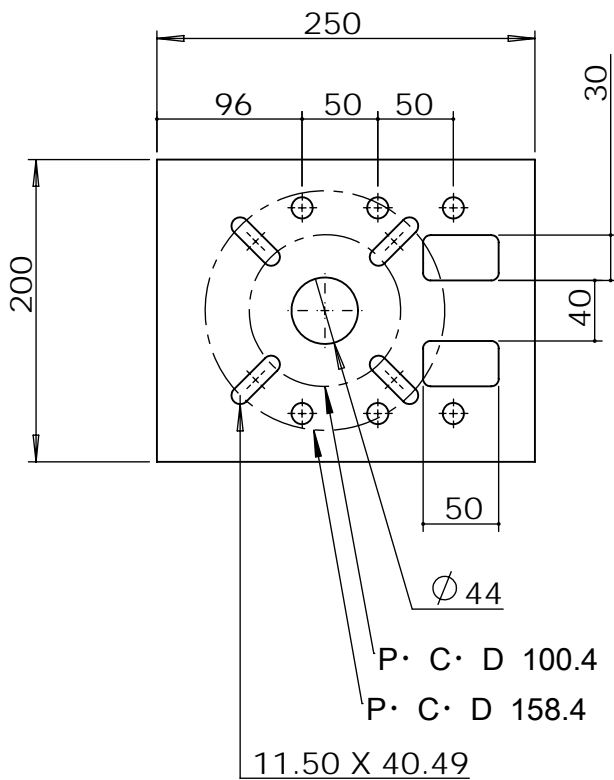

キャスターアダプター

[M023]

注: 吊り下げ時には
1カ所につき500kg以下に
収まる様にして下さい。