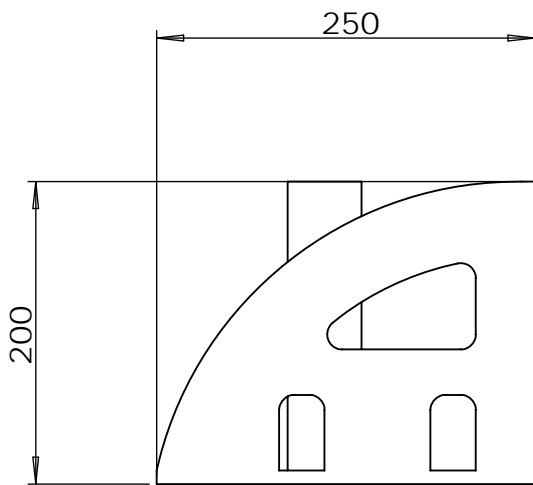

キャスターアダプター

[M023]

注: 吊り下げ時には
1カ所につき500kg以下に
収まる様にして下さい。