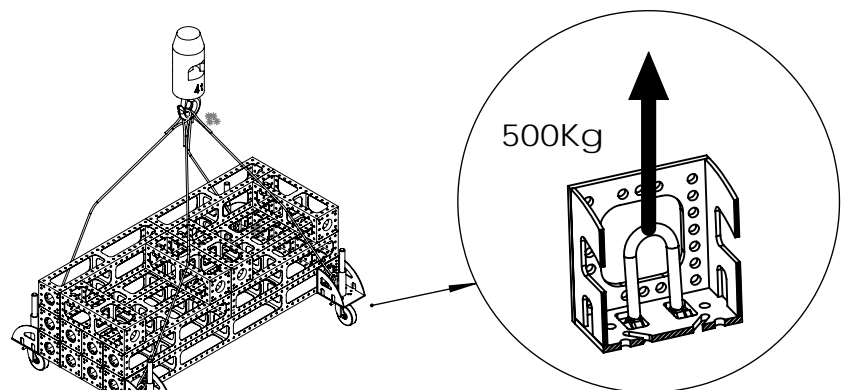

キャスターアダプター

[M023]

注: 吊り下げ時には
1カ所につき500kg以下に
収まる様にして下さい。