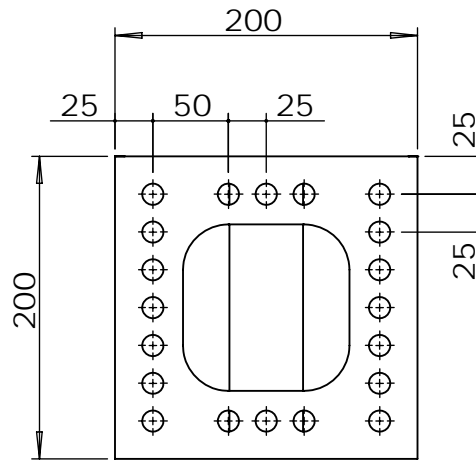

キャスターアダプター

[M023]

注: 吊り下げ時には
1カ所につき500kg以下に
収まる様にして下さい。