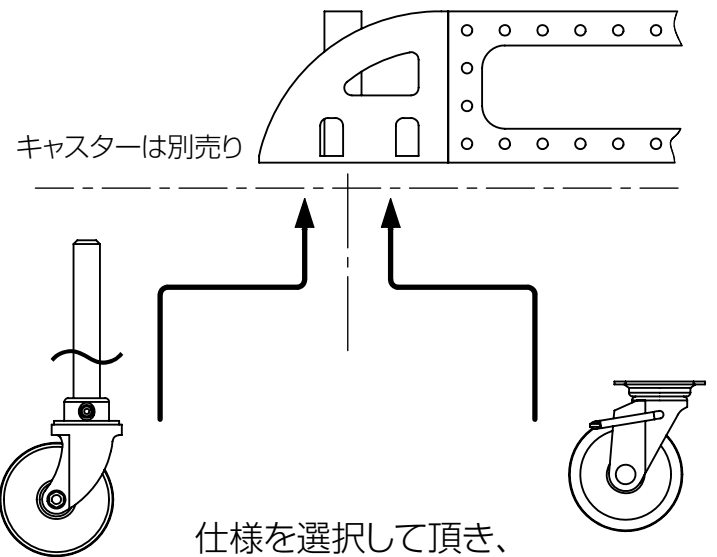

キャスターアダプター

[M023]

注: 吊り下げ時には
1カ所につき500kg以下に
収まる様にして下さい。