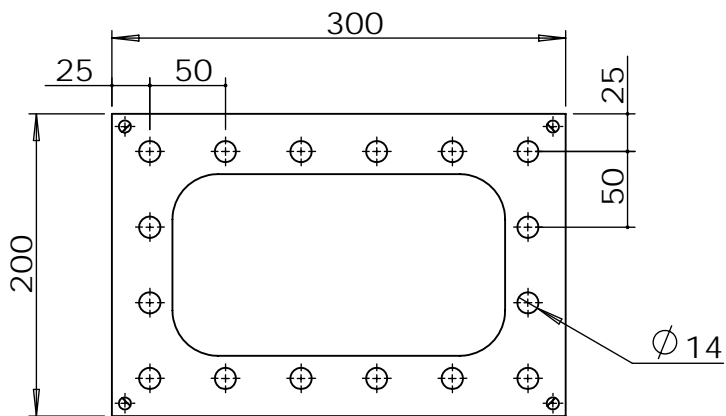

# 20×30×40ボックス

[M008]

全面受け  
使用荷重5t  
(許容荷重15t)

全面受け  
使用荷重5t  
(許容荷重15t)

使用荷重3.4t  
(許容荷重10.2t)

使用荷重1.5t  
(許容荷重4.5t)