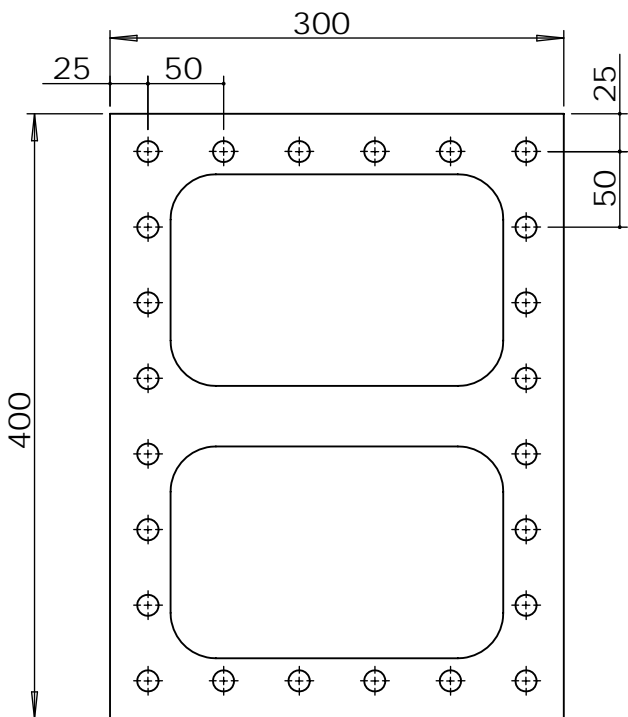

# 20×30×40ボックス

[M008]

全面受け  
使用荷重5t  
(許容荷重15t)

全面受け  
使用荷重5t  
(許容荷重15t)

使用荷重3.4t  
(許容荷重10.2t)

使用荷重1.5t  
(許容荷重4.5t)