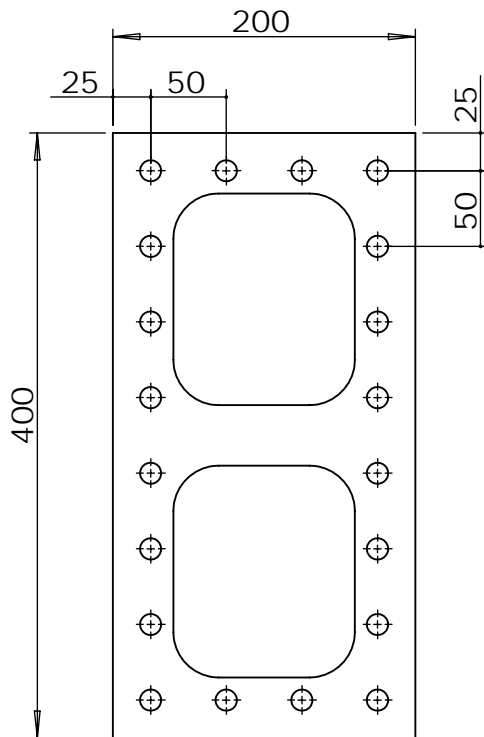

# 20×30×40ボックス

[M008]

全面受け  
使用荷重5t  
(許容荷重15t)

全面受け  
使用荷重5t  
(許容荷重15t)

使用荷重3.4t  
(許容荷重10.2t)

使用荷重1.5t  
(許容荷重4.5t)