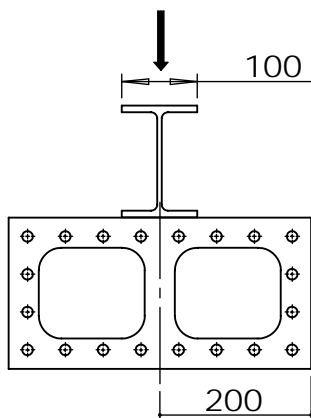

# 20×30×40ボックス

[M008]

全面受け  
使用荷重5t  
(許容荷重15t)

全面受け  
使用荷重5t  
(許容荷重15t)

使用荷重3.4t  
(許容荷重10.2t)

使用荷重1.5t  
(許容荷重4.5t)